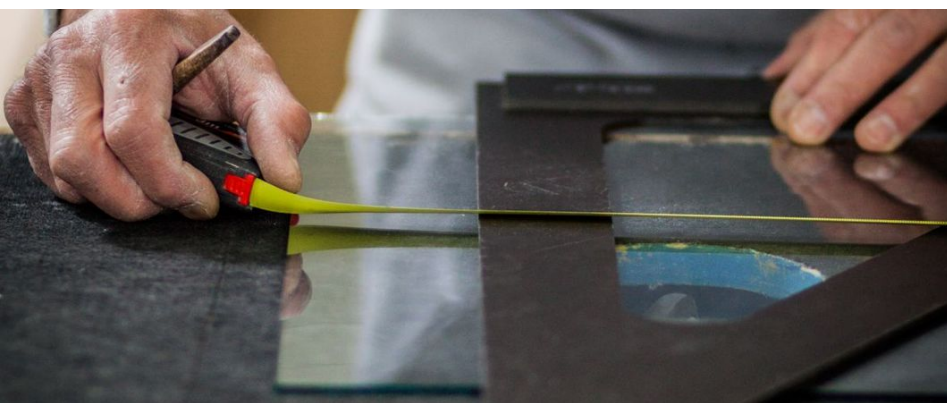

Especializada no vidro dedicado às janelas dos edifícios antigos, a MP Vitrage traz uma solução para os seus projetos de restauro de alta gama: o vidro Historic®. Autêntico vidro soprado à boca, o vidro Historic® é fabricado por uma das últimas empresas de vidro soprado da Europa e transformado na nossa oficina. Cortado à medida, é depois montado em vidro duplo para uma perfeita integração em caixilharias antigas, ou transformado em laminado de segurança, consoante as necessidades.

A transformação do vidro na nossa oficina é inteiramente feita à mão, o que garante a qualidade e os custos, assegurando ao mesmo tempo os prazos mais exigentes.

OFERECER UMA VIBRAÇÃO ÚNICA, NO INTERIOR COMO NO EXTERIOR

O vidro Historic®, ao trazer vida à janela, restaura o charme e o prestígio dos edifícios de outrora:

- Pode ser corado na massa segundo uma paleta de cores ou por fabrico especial a partir de uma amostra (a pedido).
- Com uma espessura que varia de 2 a 4 mm, oferece uma ampla escolha estética, pela presença mais ou menos importante de bolhas e de movimentos na matéria.

Entre as nossas referências: Musée Rodin, Place Vendôme, Château de Versailles, Palais des Ducs de Bourgogne, Archives Nationales, Château de Compiègne, bem como numerosos locais privados.